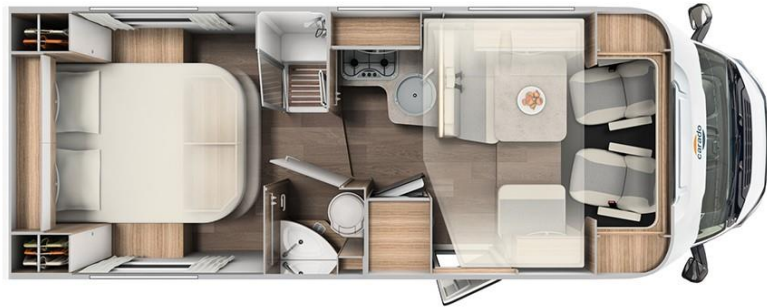

T 449 H Rent

46.299,00 €

Technische Daten

EZ 05/2021
ca. 25.000 km

Länge 740 cm
Breite 232 cm
Höhe 290 cm

Techn. zul. Gesamtgewicht 3.500 kg
Zulässige Anhängelast gebremst 2.000 kg

**Kaufen Sie jetzt schon
für Herbst 2021**

Grundpreis

Sonderausstattung

Fiat 2,3 l. Multijet 103 KW / 140 PS / EURO 6 d Temp	949,00 €
Wohnwelt Terra Serie	
Fenster in T-Haube	499,00 €
Abwassertank isoliert	159,00 €
TV Vorverkabelung mit Halter	199,00 €
Kabelvorbereitung Rückfahrkamera	149,00 €
Hubbett	1.469,00 €
16" Stahlfelgen	279,00 €
Großer Kühlschrank 167 l mit sep. Eisfach	699,00 €
Design Applikation Heck	399,00 €
Rahmenfenster	599,00 €

Chassis - Paket

Klimaanlage Fahrerhaus manuell, Beifahrerairbag, elektrisch verstell- und beheizbare Außenspiegel, Tempomat, Radiovorbereitung mit Lautsprecher, Antenne integriert im Außenspiegel, Beifahrersitz höhenverstellbar

1.999,00 €

Basic - Paket

Panoramadachhaube über Sitzgruppe, Klarglas-Dachhaube, Duschräumverkleidung, Spiegel mit Garderobenhaken, Holzplattenrost Dusche, Captain - Chair im Wohnraumstoff bezogen inkl. 2 Armlehnen, zusätzliche Steckdose 230 V in der Küche, zusätzliche Steckdose 230 V in der Heckgarage/Stauraum